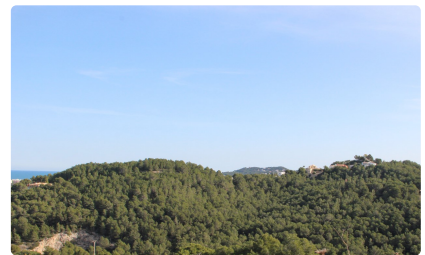

IMMOFY

Prestige

Bijna vlakke bouwgrond met zeezicht te koop in Jávea

Land

Ref: bp3292jav

€402,000

HET PAND & KENMERKEN

1007 m²

✓ Zeezicht

✓ Sateliet TV

OMSCHRIJVING

Bijna vlakke bouwgrond met zeezicht te koop in Jávea, gelegen op een rustige locatie in een nieuwe urbanisatie. Er is een prachtig zicht over de zee en de groene heuvels van Jávea. De bouwgrond is voorzien van water, electriciteit, voetpaden en straatverlichting. Er zijn meerdere gronden beschikbaar.

ImmoFy (HQ)

Elzenhof 6
9041 Gent België

ImmoFy (Spanje)

Carrer Del Magraner 1
03720 Benissa, Alicante

Contacteer ons

Immofy.eu
+32(0)93981366
hello@immofy.eu
facebook.com/immofyNL